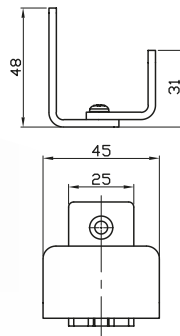

Prowadnik
mocowany do ściany
1 szt.

RADEX[®]

LOFT

DESIGN LINE

Prowadnik
mocowany do ściany

216-100

www.radex.com

RADEX[®]